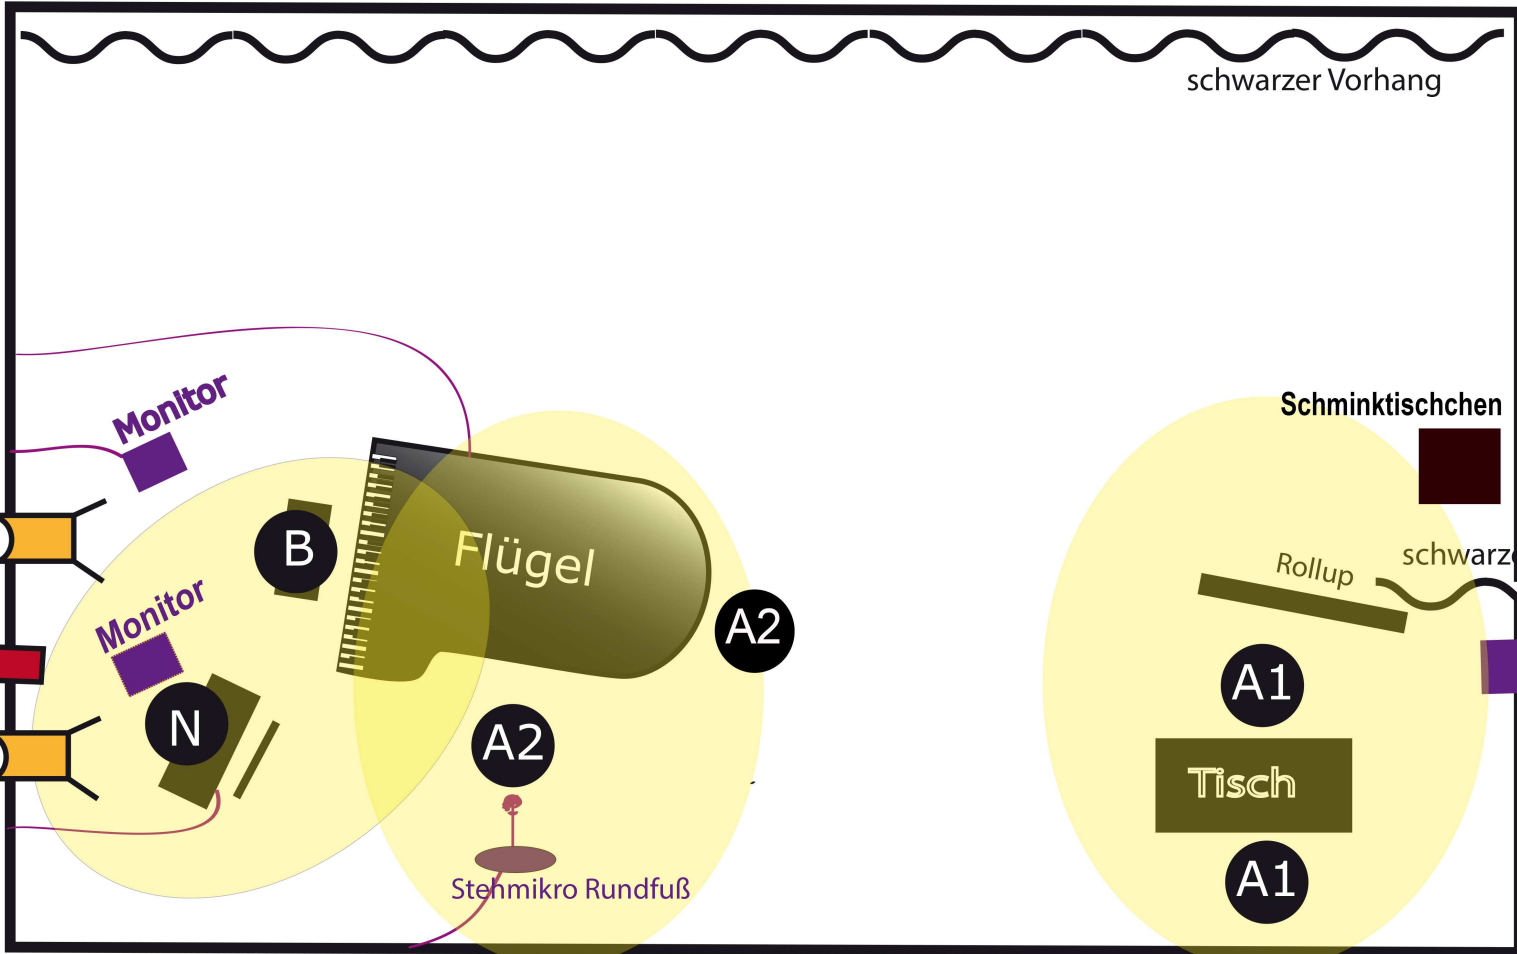

1 KW Profiler Spitzlicht

evt. 1 KW Profiler Spitzlicht

Bühnenskizze Alles Tango oder was?

Profiler an Decke:  
Farben von Boden aus:

Notenlicht:

1 KW Profiler 156 (204)

1 KW Profiler 156 (204)

Publikum

Publikum

Brücke:  
NC (no colour)

1 KW Fresnel

1 KW Fresnel

1 KW Profiler 156 (204)

1 KW Profiler 156 (204)

1 KW Profiler 156 (204)

1 KW Fresnel

1 KW Fresnel

1 KW Profiler 156 (204)